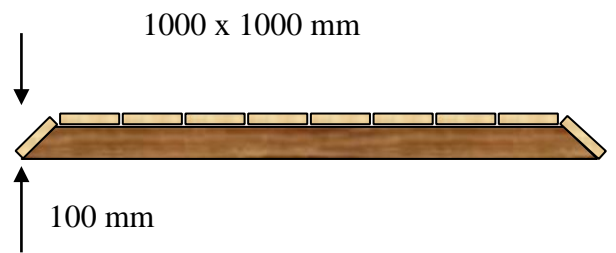

MINIESTAKAAD

Puidust