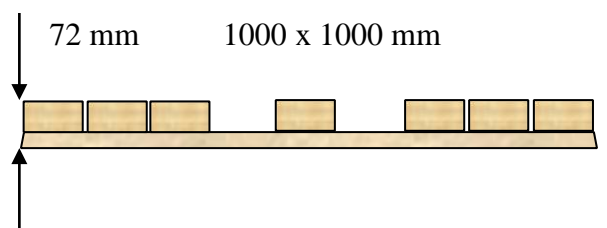

RASKESTI LÄBITAV TEELÕIK