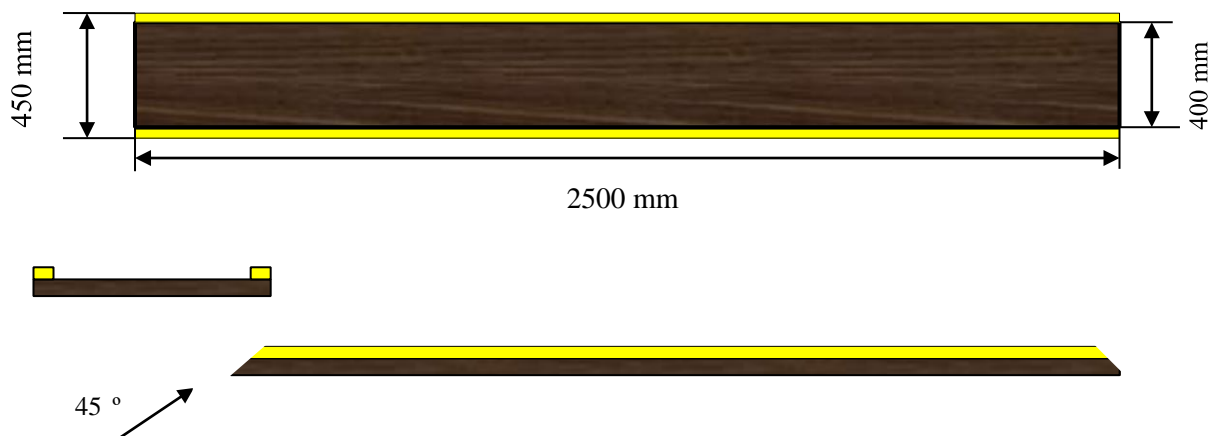

RAJALAUD 2 tk