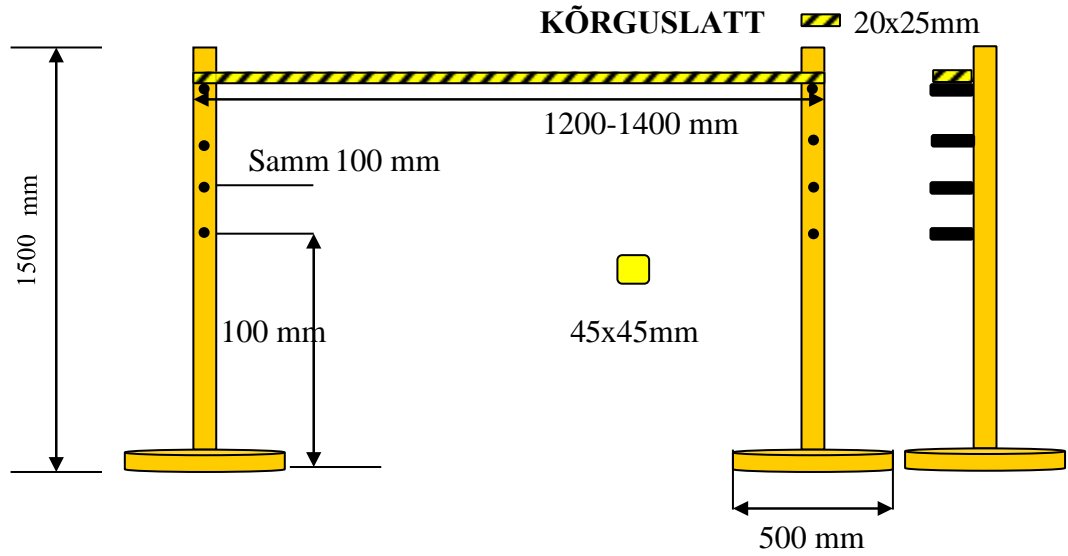

KÕRGUSLATI TUGIPOSTID 2 TK