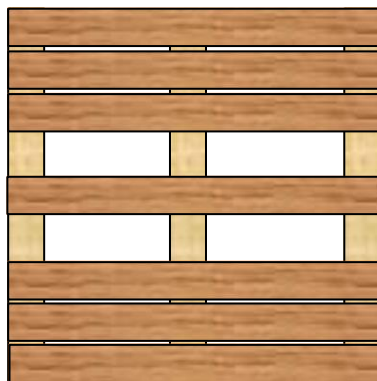

RASKESTI LÄBITAV TEELÕIK