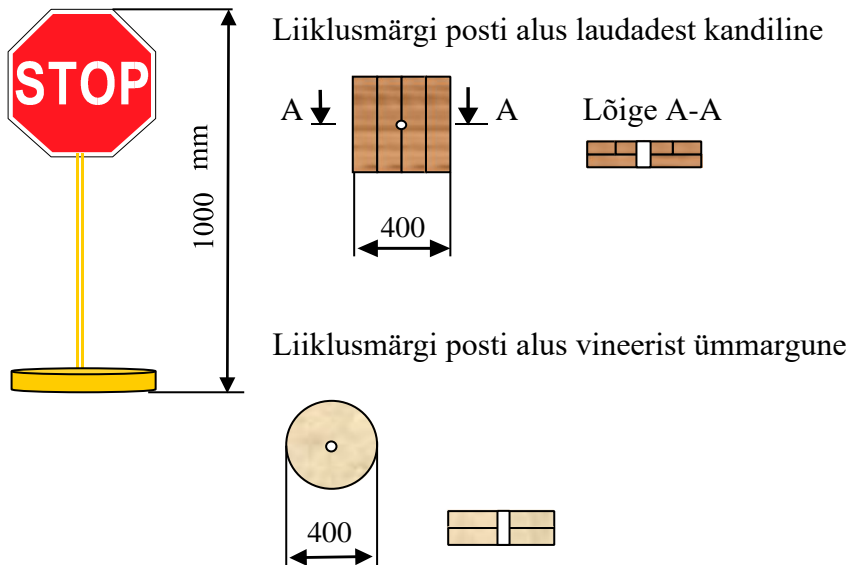

NB! Hinnad on võetud ettevõtete kodulehtedelt hetkel kehtivatest hinnakirjadest juuli 2020.

Ette antud värvivalik ei ole kohustuslik. Kool võib valida endale meelepärase värvi (va pidurduslatti). Kool võib valida, kas valmistab lameklotsid (punkt 11) või lipid (11.1) või hoopis soetab pehmed silikoonist minikoonused (11.2).

ÕPPERAJA ELEMENTIDE JOONISED

KOONUSED

H = 500-530 mm 10 tk
H = 250-320 mm 20 tk

LIIKLUSMÄRKIDE TUGIPOSTID ALUSEL

Liiklusmärkide postide kõrgus on 1 meeter. Postide materjal on kas ümarpuit või PVC toru (D=24mm)