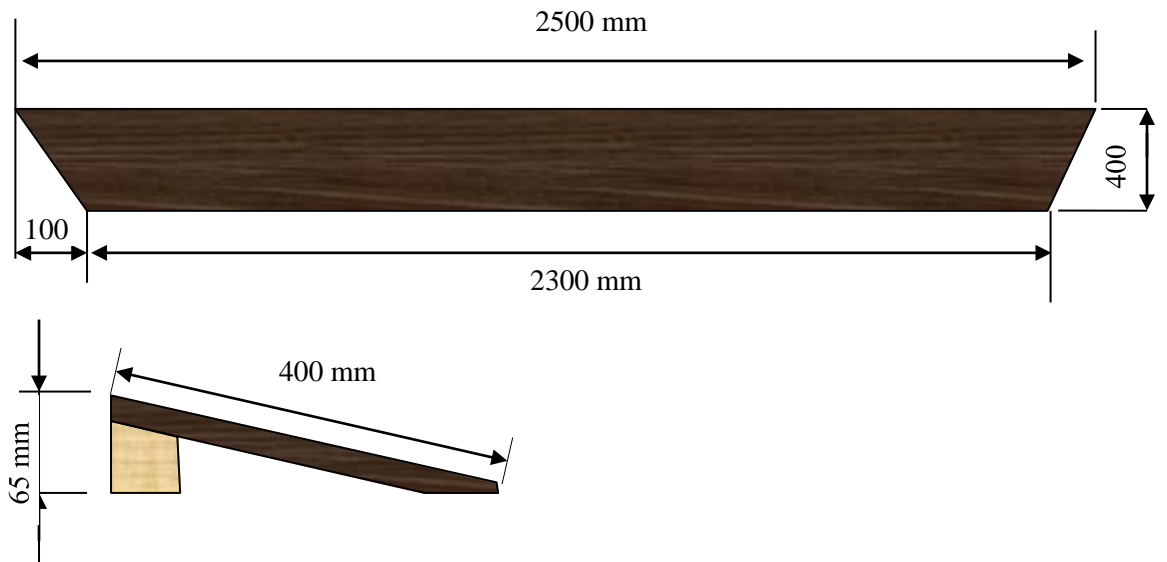

KÕRGUSLATI TUGIPOSTID 2 TK

KALDTEE

RAJALAUD 2 tk