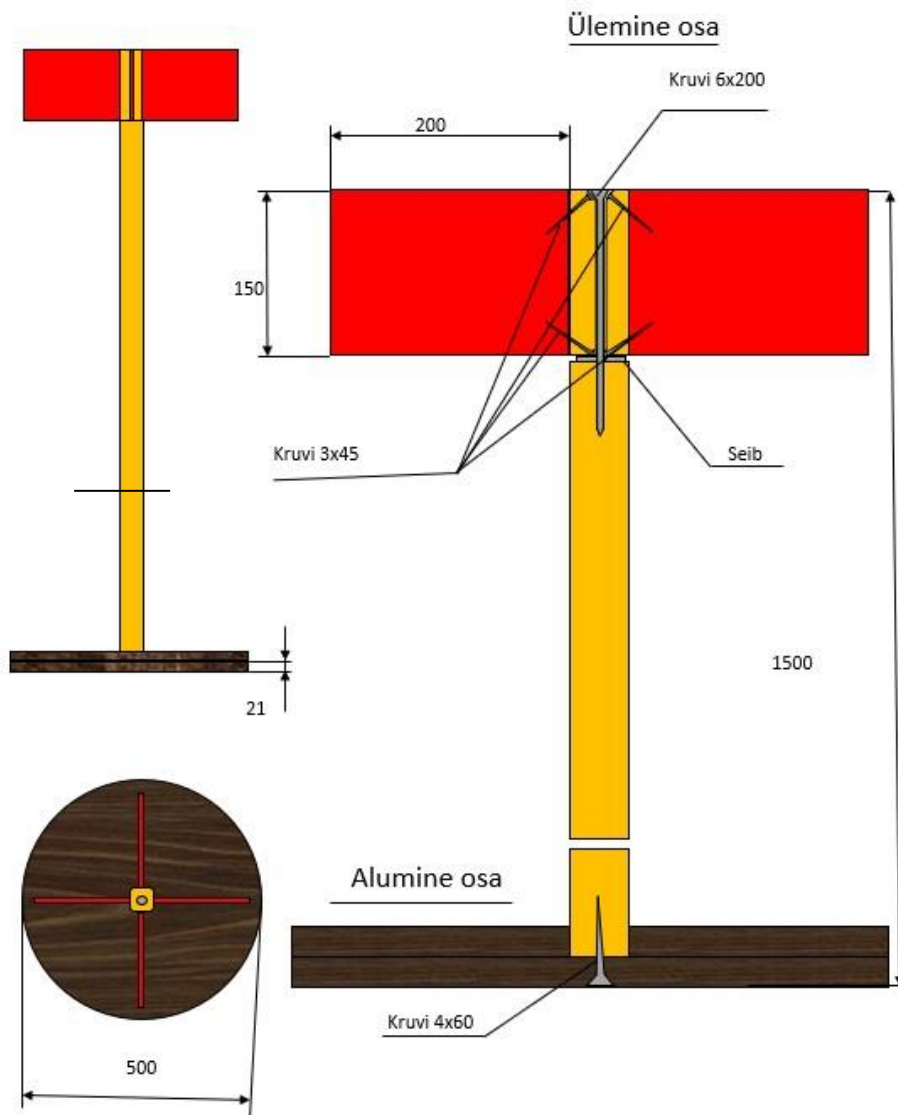

ÕPPERAJA ELEMENTIDE JOONISED

KOONUSED

H = 500-530 mm 10 tk
H = 250-320 mm 20 tk

LIIKLUSMÄRKIDE TUGIPOSTID ALUSEL

Liiklusmärkide postide kõrgus on 1 meeter. Postide materjal on kas ümarpuit või PVC toru (D=24mm)

NUMBRITAHVLID

Nelja erineva numbriga, kahepoolsed.

300 x 200 mm, käepideme pikkus 200 mm, kirje kõrgus H = 200 mm 2 tk

NB! Numbritahvli võib asendada ka nt lamineeritud vähemalt A4 formaadis paberile prinditud lihtsate sümbolite, tähtede, kujundite, numbrite vms.

LAMEKLOTS 100mm x 100mm x 22mm (kollane, punane, valge) 3 x 30 tk

LIPID 45mm x 200 mm x 22mm (kollane, punane, valge) 3 x 30 tk