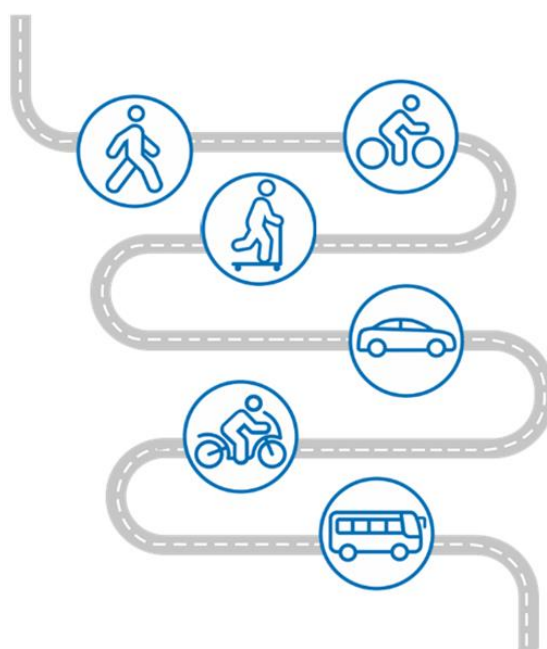

TUBANE LUMESÕDA

MÄNGU KAARDID

Nimeta kolm olulist punkti, mida on vaja teha kinnitades turvavööd.

Kus peab paiknema turvavöö diagonaalrihm? Miks?

Kus peab
paiknema
turvavöö
horisontaal-
rihm?
Miks?

Kas turvavööd
on vaja peale
kinnitamist
pingutada?
Miks?

Kas kinnitatud
turvavöö
võivad olla
keerud sees?
Miks?

Kas turvavöö
võib kinnitada
käe/õla
tagant?
Miks?

Miks on
oluline enne
turvavöö
kinnitamist
jope hõlmad
eest lahti teha?

Kas võib
sõita nii, et
koolikott on
seljas ja
turvavöö kinni?
Miks?

Kas ühe
turvavööga
võib olla
kinnitatud
mitu sõitjat?

Kas sõit
on ohutu,
kui bussi
teises otsas
sõidab keegi
turvavööta?
Miks?

Kui kõrgele
peab olema
autos sõidu ajaks
reguleeritud
peatugi?

Kuhu ja
kuidas tuleb
autoga sõites
panna
koolikott?
Miks?

Kuhu tuleb
bussiga
sõites
panna
koolikott?
Miks?

Kas bussis
sõites võib
kõva häälega
rääkida?
Miks?

Kas
lemmikloom
tuleb
sõidu ajaks
kinnitada?

Kui peale
bussist väljumist
on soov ületada
sõidutee,
siis kuidas
seda teha?